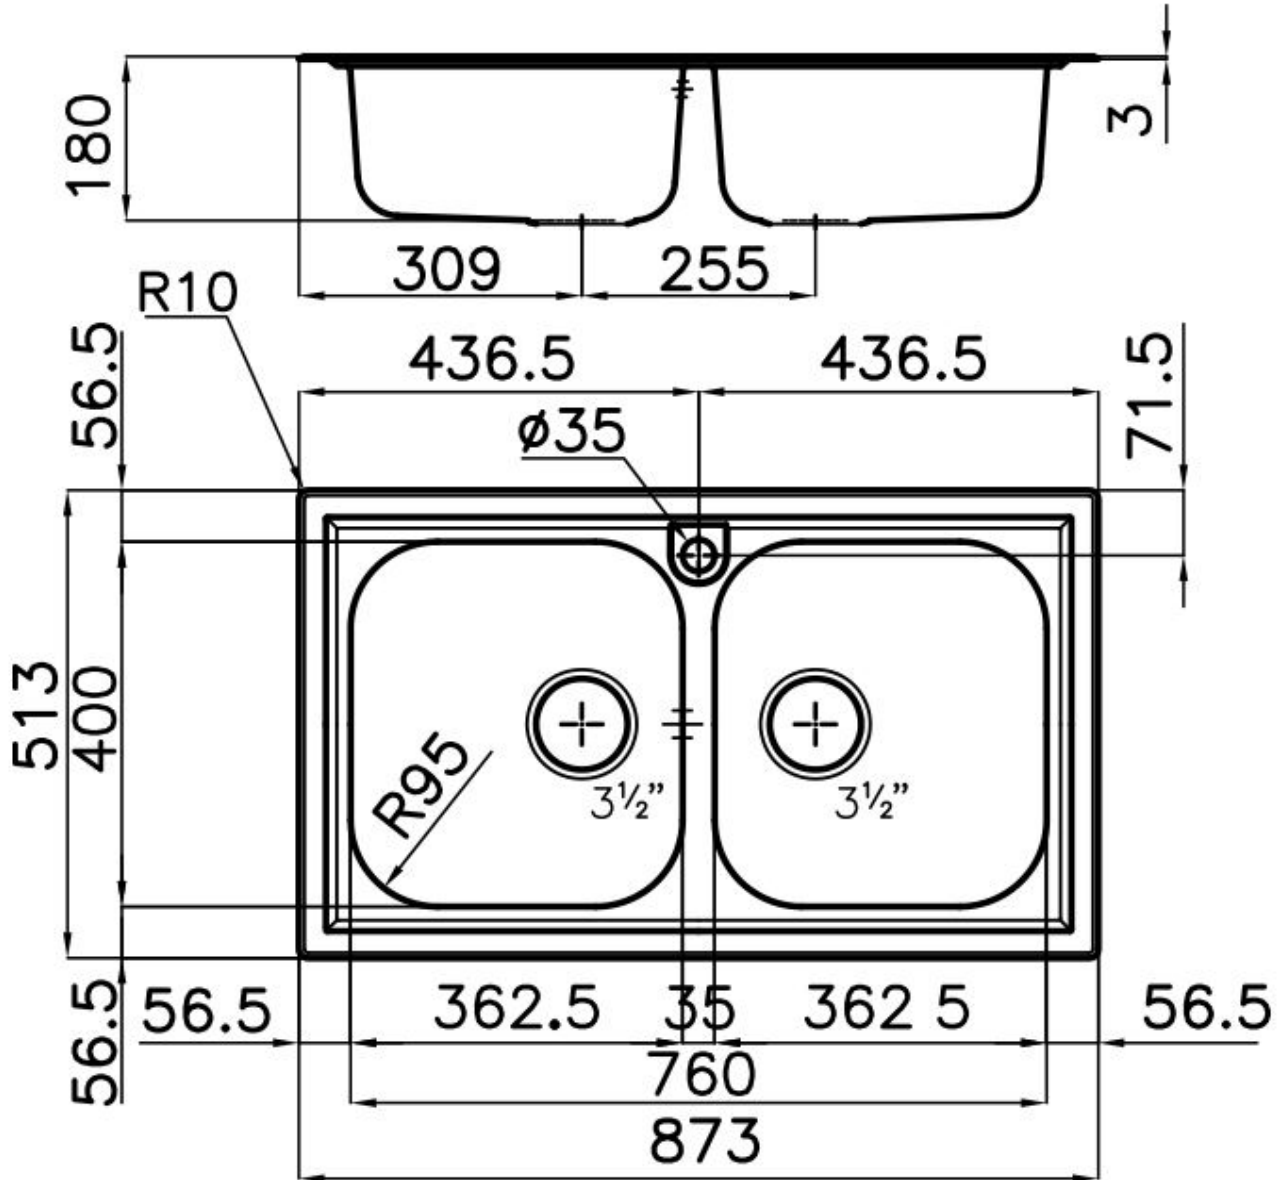

TECHNISCHE DATEN